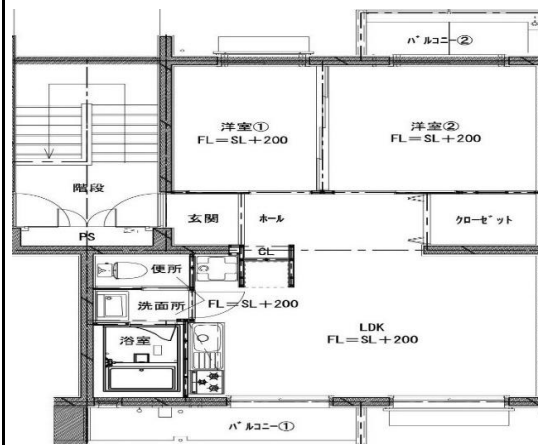

奈良県住宅 稗田団地

間取り写真
※リノベーション済住戸です

竣工
年度

形式

エレベーター

浴槽
給湯器

S51-S54

2LDK
(54.6㎡)

なし

当住戸に設置あり
(部屋により異なります)

間取り図

建物外観

玄関

トイレ・洗面所

浴室・洗濯スペース

キッチン