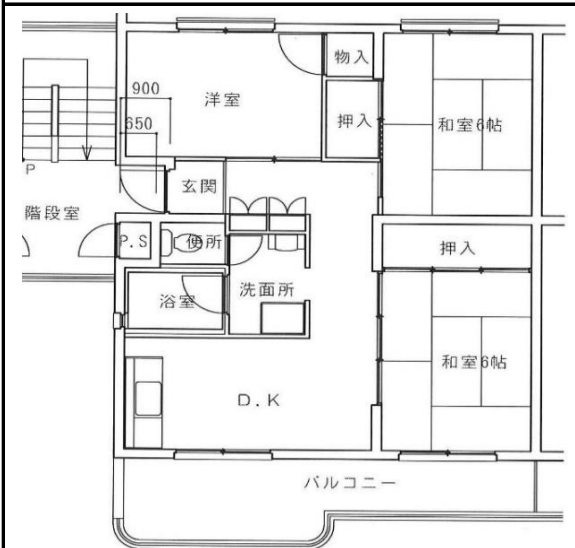

奈良県住宅 坊城団地  
間取り写真

竣工 年度	形式	エレベーター	浴槽 給湯器
S54-S55	3DK (62.9㎡)	なし	当住戸に設置あり (部屋により異なります)

間取り図

玄関

洋室(6帖)

建物外観

洗面所

浴室スペース

和室(6帖) 2室

キッチン

奈良県住宅 六条団地

間取り写真

竣工年度	形式	エレベーター	浴槽 給湯器
H2-H5	3DK (68.1㎡)	なし	当住戸に設置なし (部屋により異なります)

洋室

建物外観