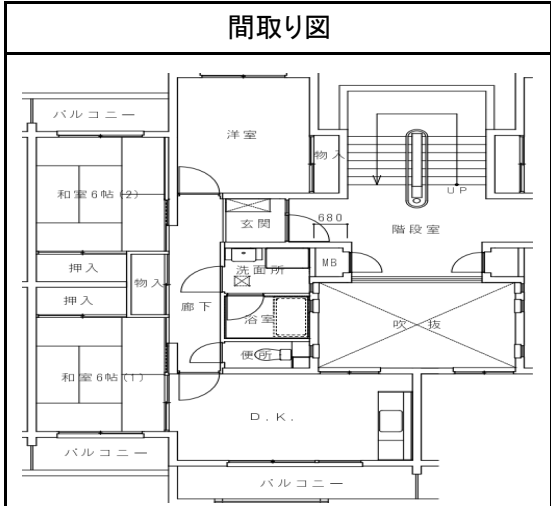

奈良県住宅 坊城団地  
間取り写真

竣工 年度	形式	エレベーター	浴槽 給湯器
S54-S55	3DK (62.9㎡)	なし	当住戸に設置あり (部屋により異なります)

間取り図

玄関

洋室(6帖)

建物外観

洗面所

浴室スペース

和室(6帖) 2室

キッチン

奈良県住宅 六条団地

間取り写真

竣工年度	形式	エレベーター	浴槽 給湯器
H2-H5	3DK (68.1㎡)	なし	当住戸に設置なし (部屋により異なります)

洋室

建物外観